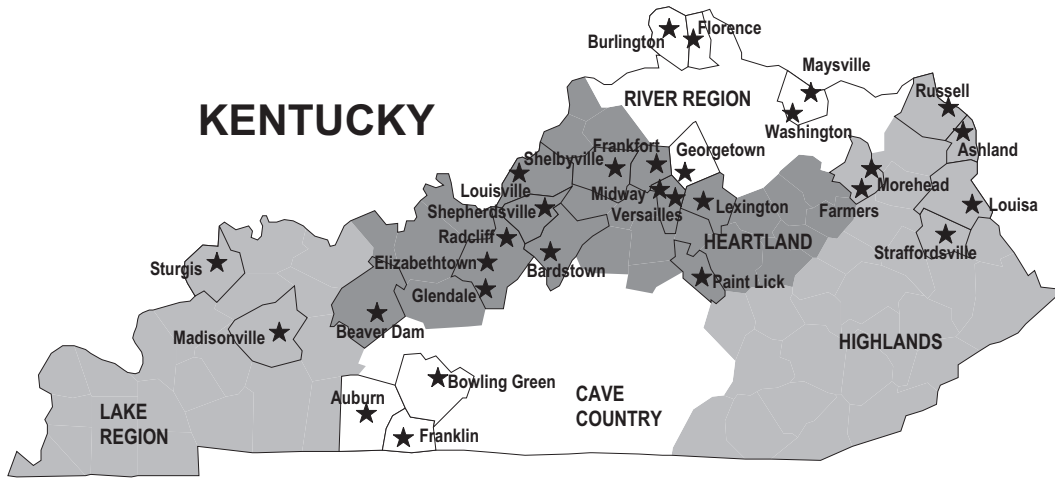

FLORENCE

Antiques

Florence Antique Mall
8145 Mall Rd.
6859-371-0600
www.florenceantiquemall.com

Kelly's Antiques
7610 Dixie Hwy
859-371-0303

GEORGETOWN

Antiques

Central Kentucky Antique Mall
114 E. Main St.
502-863-4018

Georgetown Antique Mall
124-132 W. Main
502-863-1275
www.georgetownkyantiquemal.com

MAYSVILLE

Specialty Shops

Joseph Byrd Brannen & Co.
145 W. Second St.
606-564-3642

WASHINGTON

Antiques

The Strawberry Patch
2109 Old Main St.
606-759-7001/883-3435

HIGHLANDS

ASHLAND

Antiques

Old Friends Antiques
6116 US Rt. 60 W
606-928-2181

Reggie's Attic Antiques & Collectibles
3001 Greenup Ave.
606-325-8880

BOWLING GREEN

Antiques

Vette City Antique Mall & Flea Market
778 Interstate Dr.
270-393-9500

FRANKLIN

Antiques

Blue Moon Antique Market
116 W. Washington St.
270-598-9994

Forget Me Not Florist, Antiques & Gifts
508 N. Main St.
270-586-3255

Strictly Country Antique Mall
5945 Bowling Green Rd.
270-586-3978

RIVER REGION

BURLINGTON

Antiques

Burlington Antiques
5952 N. Jefferson St.
859-586-6166

Events

The Burlington Antique Show
Boone County FG
513-922-6847

CAVE COUNTRY

AUBURN

Antiques

Red Barn Antiques
3155 Echo Valley Rd.
270-542-8544

Silverpennys Antiques & Collectibles
36 Shaker Museum Rd.
270-542-5452

SHEPHERDSVILLE

Antiques

Murphy's Sparrow Drive Antique Mall
230 Sparrow Dr.
502-543-3382

VERSAILLES

Antiques

Olde Towne Antique Mall
113 W. Green St.
606-873-6326

CAVE COUNTRY

AUBURN

Antiques

Red Barn Antiques
3155 Echo Valley Rd.
270-542-8544

Silverpennys Antiques & Collectibles
36 Shaker Museum Rd.
270-542-5452

SHEPHERDSVILLE

Antiques

Murphy's Sparrow Drive Antique Mall
230 Sparrow Dr.
502-543-3382

VERSAILLES

Antiques

Olde Towne Antique Mall
113 W. Green St.
606-873-6326

CAVE COUNTRY

AUBURN

Antiques

Red Barn Antiques
3155 Echo Valley Rd.
270-542-8544

Silverpennys Antiques & Collectibles
36 Shaker Museum Rd.
270-542-5452

KENTUCKY

South Louisville Antiques & Toy Mall
4150-8 E. Bluelick Rd.
502-955-5303

MIDWAY

Yeagers Antiques
114 N. Winter Ct.
859-846-9162

OWINGSVILLE

Walter's Antiques
250 W. Main St.
606-782-3240

PAINTLICK

Antiques

Todd's Antique Mall
1305 Paint Lick Rd.
859-986-9087

RADCLIFF

Antiques

Radcliff Antique Mall
509 South Dixie Blvd. (Hwy)
270-351-5155
www.radcliffantiquemall.com

SHELBYVILLE

Antiques

Antiques For You
528 Main St.
502-633-7506

The Ruby Rooster Antique Mall
514 Main St.
502-633-0001
www.rubyroosterantiques.com

Shelbyville Antique Market
524 Main St.
502-633-3221

SHEPHERDSVILLE

Antiques

Murphy's Sparrow Drive Antique Mall
230 Sparrow Dr.
502-543-3382

VERSAILLES

Antiques

Olde Towne Antique Mall
113 W. Green St.
606-873-6326

CAVE COUNTRY

AUBURN

Antiques

Red Barn Antiques
3155 Echo Valley Rd.
270-542-8544

Silverpennys Antiques & Collectibles
36 Shaker Museum Rd.
270-542-5452

BOWLING GREEN

Antiques

Vette City Antique Mall & Flea Market
778 Interstate Dr.
270-393-9500