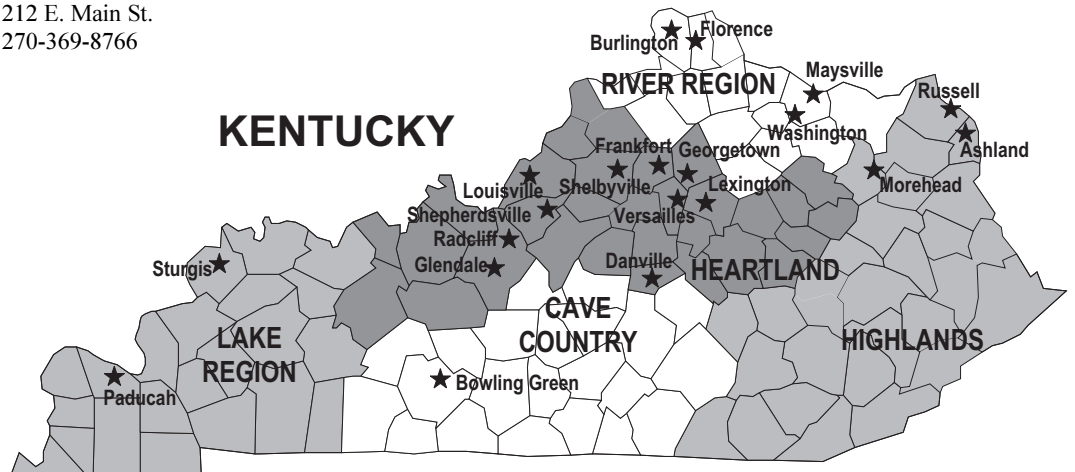

SHELBYVILLE

Antiques
Paisley Pig Antiques
528 Main St.
502-633-7506